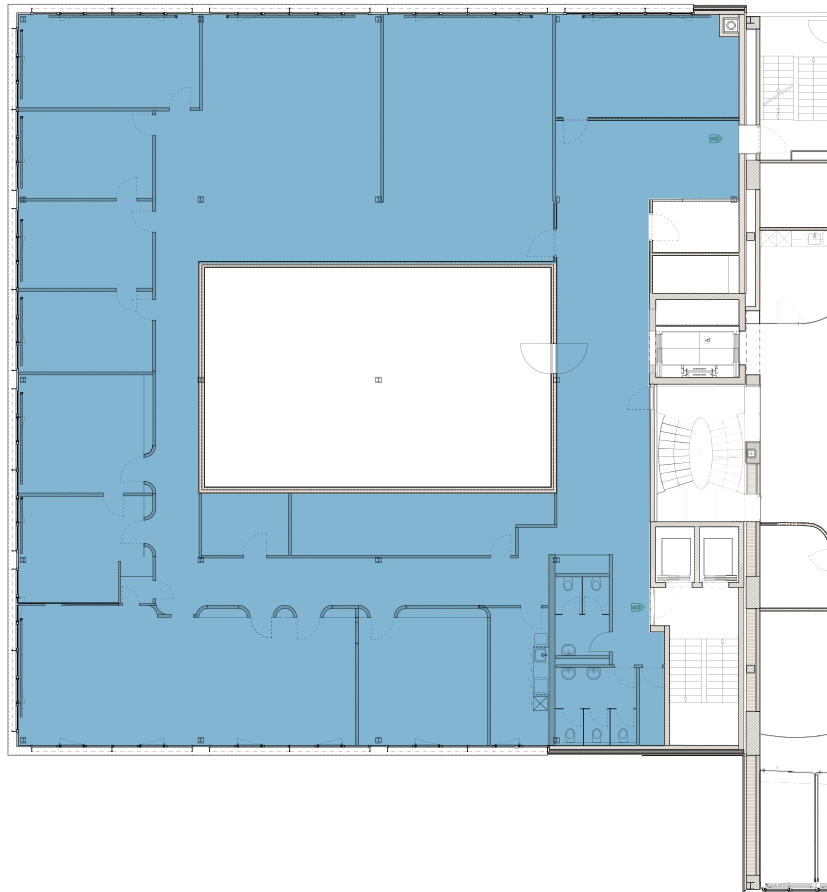

WESTGATE

KOPFBAU

4. Etage: 630 m²
Massstab: 1:300

1m 10m

Westgate
Neuhofstrasse 1
6340 Baar
westgate-baar.ch

Westgate Investments AG
Roland Zemp
+ 41 44 218 78 00
zemp@westgate.ch