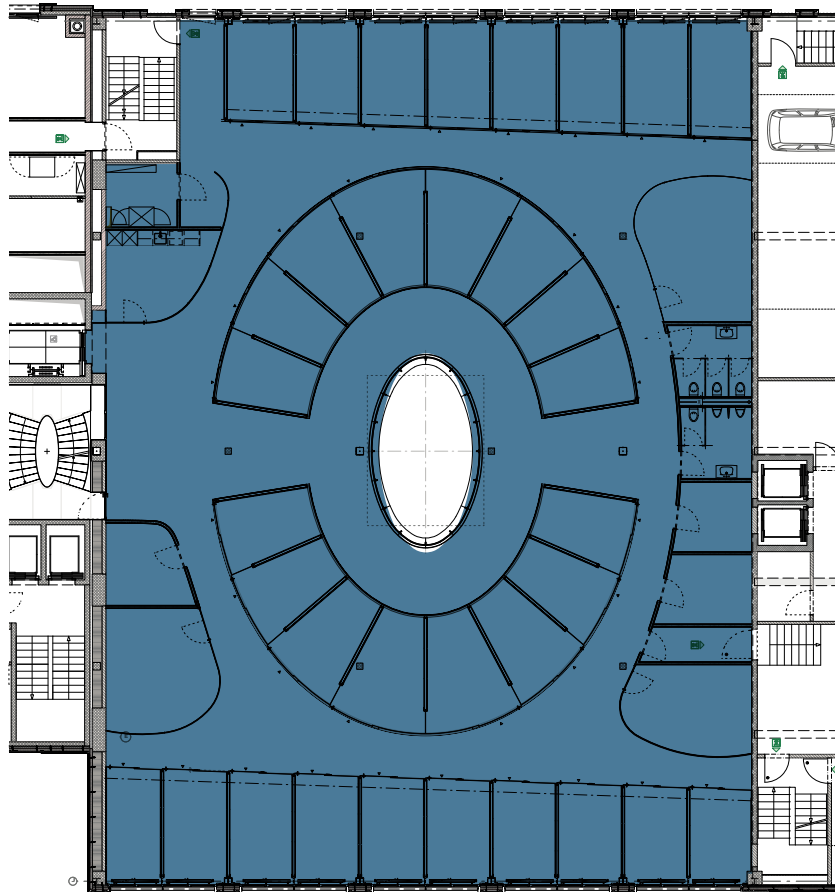

WESTGATE

MITTELTRAKT

3. Etage: 853 m²
Massstab: 1:300

1m 10m

Westgate
Neuhofstrasse 1
6340 Baar
westgate-baar.ch

CBRE Switzerland
Marco Sporrer
+41 44 226 30 69
marco.sporrer@cbre.com