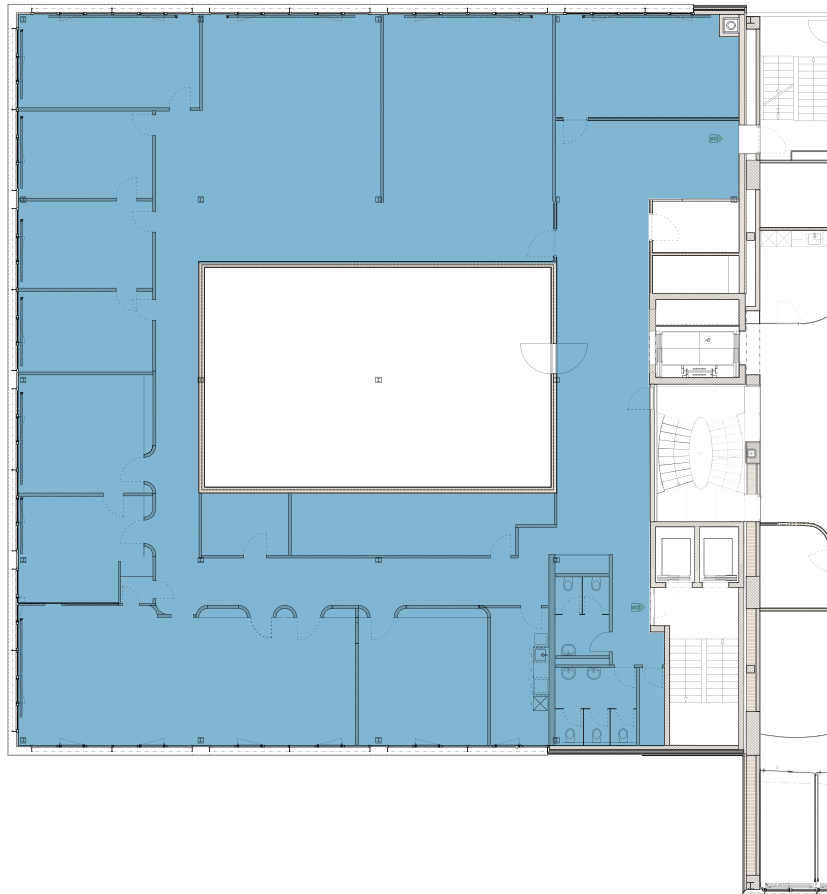

WESTGATE

KOPFBAU

4. Etage: 630 m²
Massstab: 1:300

1m 10m

Westgate
Neuhofstrasse 1
6340 Baar
westgate-baar.ch

CBRE Switzerland
Marco Sporrer
+41 44 226 30 69
marco.sporrer@cbre.com