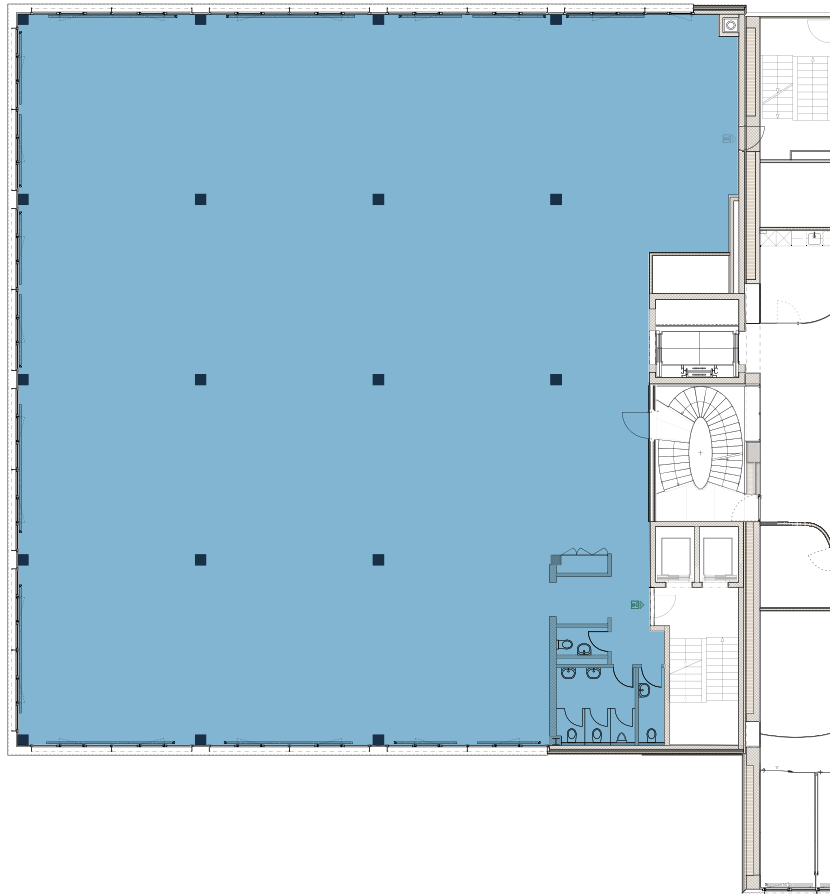

WESTGATE

KOPFBAU

2. Etage: 760 m²
Massstab: 1:300

1m 10m

Westgate
Neuhofstrasse 1
6340 Baar
westgate-baar.ch

CBRE Switzerland
Marco Sporrer
+41 44 226 30 69
marco.sporrer@cbre.com